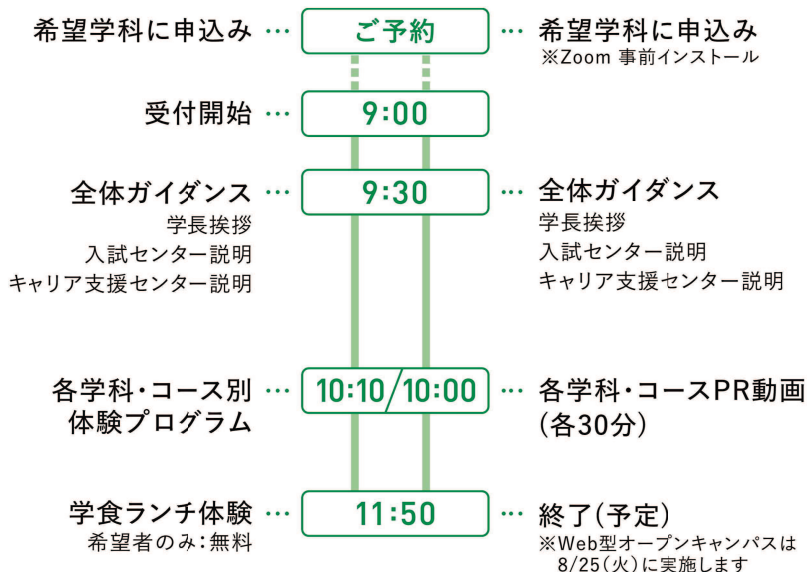

6/14 Sun.

7/4 Sat.

7/19 Sun.

8/22 Sat.

9:00 受付
9:30-11:50
11:50-学食ランチ体験

Web型 (Zoom) オープンキャンパス 8/25 Tue.

各回の体験プログラムの内容はホームページで公開しています

ここから始まる! 総合型選抜

オープンキャンパスへの参加は、2026年9月・10月・12月に実施される総合型選抜・青い国特別選抜の出願条件のひとつです。各学科のプログラムを受けてください。

対象: 高校生・社会人・留学生

参加は
事前予約制です

詳細は本学websiteでご確認ください

食物栄養学科 | 子ども学科第I部 | 子ども学科第III部 | 経営情報・デザイン学科

問い合わせ 香川短期大学 入試センター
〒769-0201
香川県綾歌郡宇多津町浜一番丁10番地

TEL 0877-49-8033
9:00-17:00(土・日・祝日をのぞく)
E-mail nyushi@kjc.ac.jp

ホームページ

LINE 友だち追加

TIME SCHEDULE

見て体験して
自分の未来を描こう!

来学型 Web型 (Zoom)

- すべて事前予約制です。本学ホームページの申込フォームよりご予約をお願いします
- 各開催日の予約開始は本学公式LINEよりお知らせします
- 高校生は初回参加時に限り、交通費の一部を補助します。詳しくは本学ホームページをご覧ください

学科・コース編成

DEPARTMENT

食物栄養学科 ———— [栄養管理コース
食品栄養コース]

子ども学科第Ⅰ部

子ども学科第Ⅲ部

経営情報・デザイン学科 ———— [情報ビジネスコース
デザインアートコース]

保護者の方へ

- 高校生に付添って一緒にご参加いただけます
※予約時に、付添者ありでお申してください
- 本学教職員が質問に直接お答えする
相談ブースを設置します
(就職・進学/学生生活・奨学金/入学試験・下宿先など)